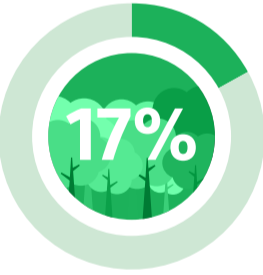

34 موقع منفذ بالتعاون مع البلديات

24,476
شجرة وشجيرة

محافظة المحرق
1595