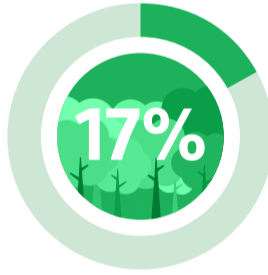

محافظة العاصمة
1017